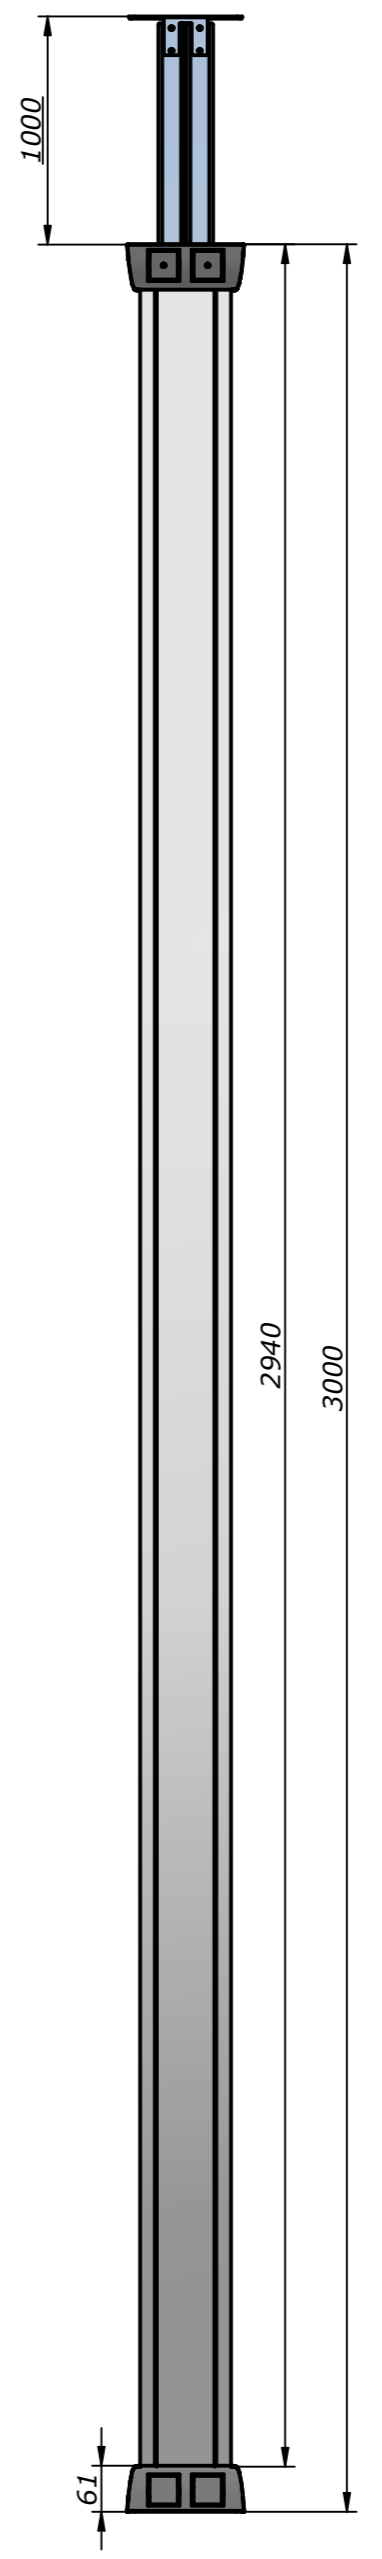

DETALLE A

IBCONNECT			
<small>Pol. Ind. El Escopar, Nº 5 - 31350 - Peralta (Navarra) - España / Tel. : 948 753282 / Fax : 948 751 462 e-mail : dmlolviedro@ib-connect.com</small>			
Dibujado	<i>Luis López Fernández de mesa</i>		Observaciones
Fecha	29 - 09 - 2015	Revisión nº	
Cliente			
ESCALA		1:10	
Nº P.:		87108003D3	
87108003D3 COLUMNA DUPLO 10TDN+4RJ45.dft			