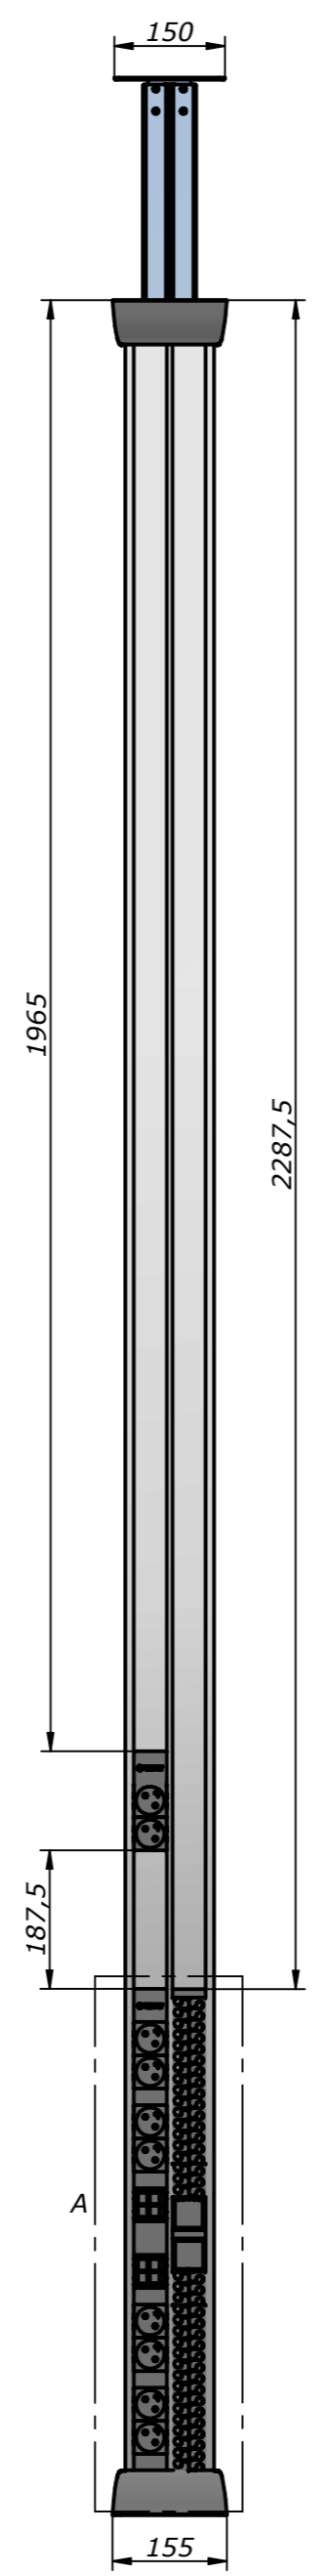

DETALLE A

IBCONNECT			
<small>Pol. Ind. El Escopar, Nº 5 - 31350 - Peralta (Navarra) - España / Tel. : 948 753282 / Fax : 948 751 462 e-mail : dmlolviedro@ib-connect.com</small>			
Dibujado	<i>Luis López Fernández de mesa</i>		Observaciones
Fecha	29 - 09 - 2015	Revisión nº	
Cliente			
ESCALA		1:10	
Nº P.:		87108003D3	
87108003D3 COLUMNA DUPLO 10TDN+4RJ45.dft			